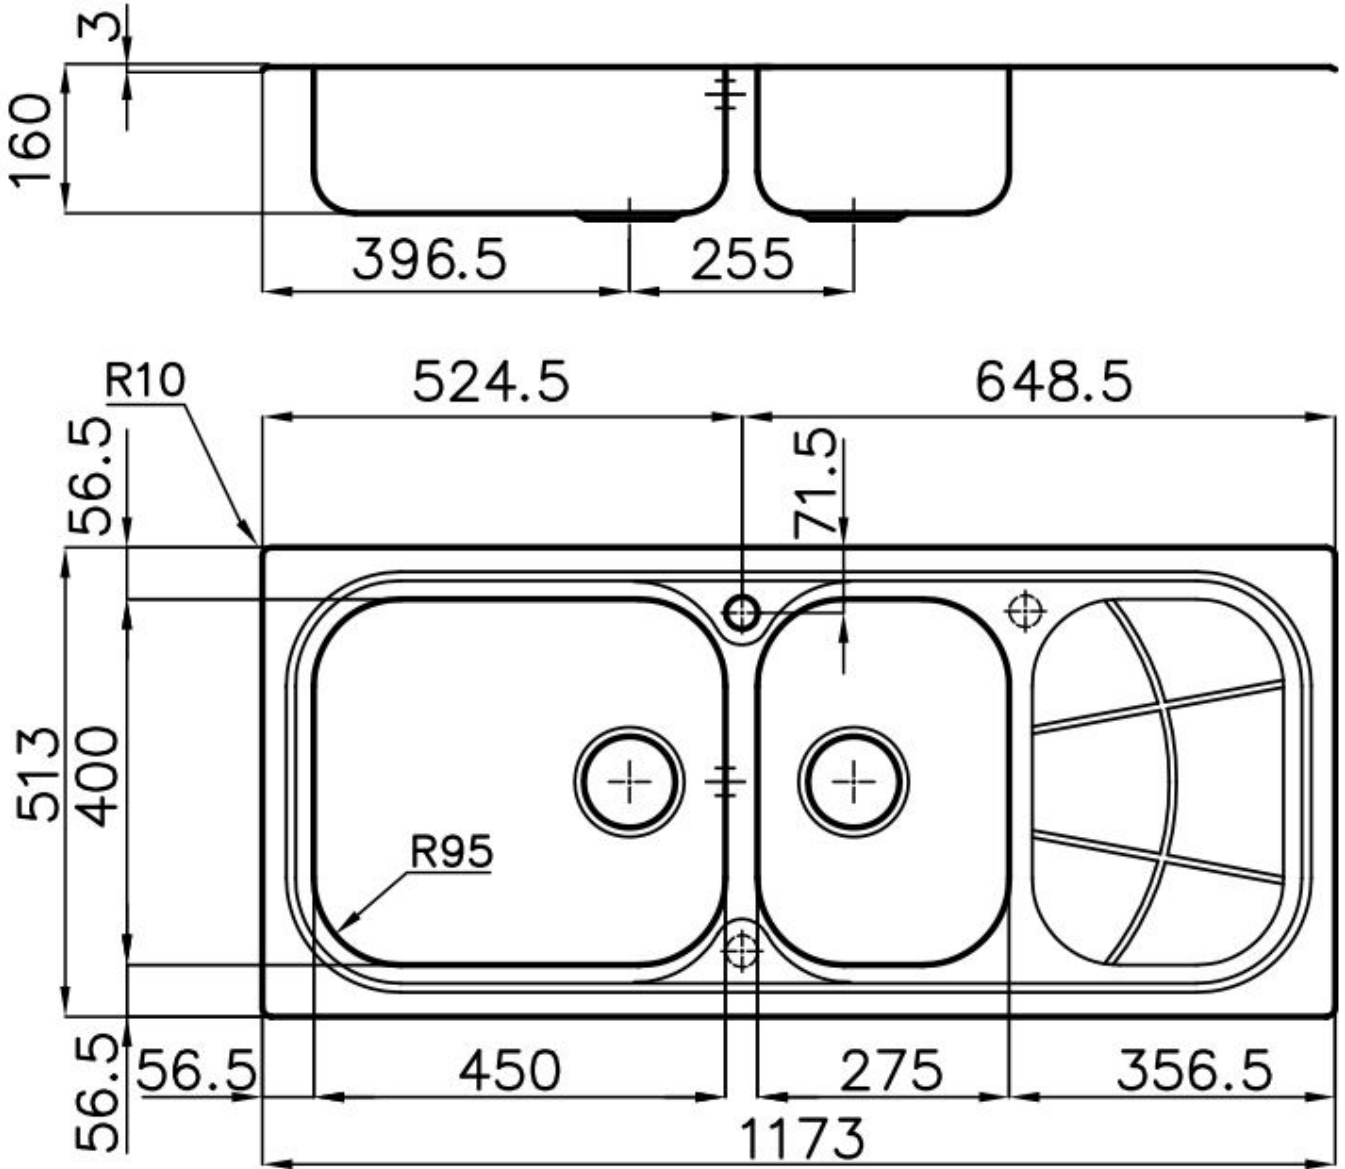

Lavello Big Bowl

Vasca a destra

Lavelli in acciaio inox

Codice: 1076 061

CARATTERISTICHE

PILETTA 3,5" BASKET

Lo scarico è dotato di piletta grande 3,5", con il pratico tappo a cestello che impedisce il defluire nello scarico di parti solide.

Spazzolato

Base 90 cm

Dimensioni 1173x513 mm

Dotazioni standard Ganci di fissaggio, guarnizione, piletta, troppo-pieno e sifone, Imballo in scatola

Fori Mixer 1 foro di serie - 2° e 3° su richiesta

Foro incasso 1140 x 480 mm

Gocciolatoio Sì

Larghezza 116 cm

Misura vasca 450x400 + 275x400mm

Numero vasche 2 vasche

Piletta Piletta 3,5"

DATI TECNICI

GALLERIA FOTOGRAFICA

ACCESSORI OPZIONALI